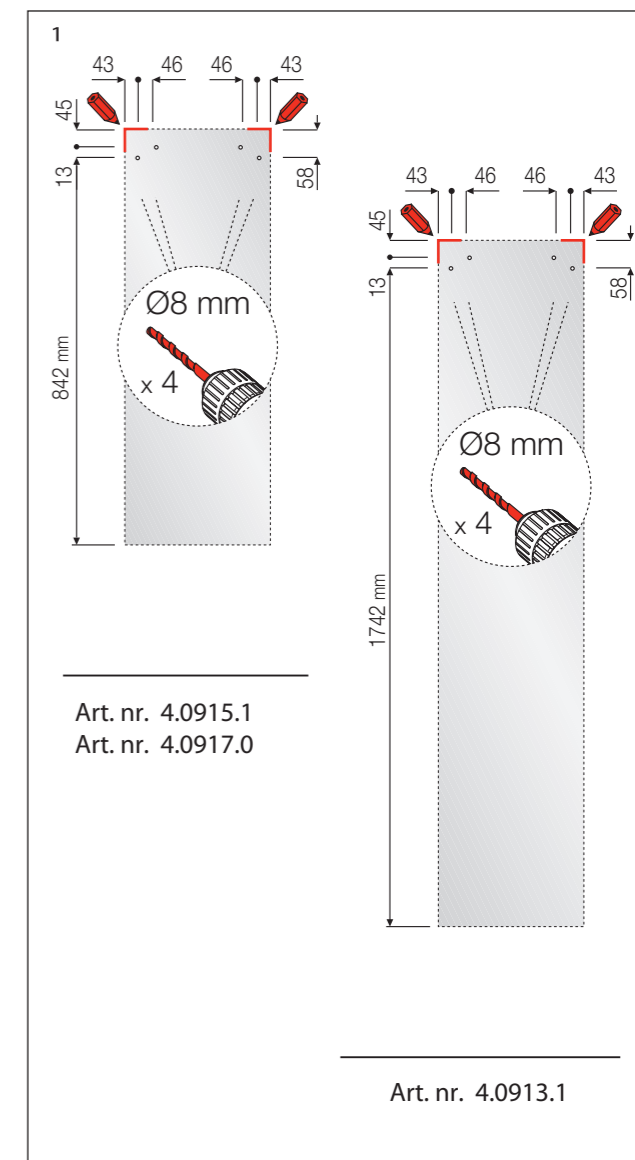

LAUFEN

BOUQUETTE

Tall/medium cabinet

Open shelf cabinet

Garantie/Haftung nur bei Montage gemäss Anleitung.
Responsabilité/garantie à condition d'observer les instructions de montage.
Garanzia valida solo se si rispettano le istruzioni di montaggio.
The warranty/liability only applies when installation is effected as per the instructions.
La garantía solamente será válida si se siguen las instrucciones de instalación.
Garantie/aansprakelijkheid uitsluitend van kracht indien volgens de instructies is geïnstalleerd.
Záruka a ručení za vady jsou poskytovány za podmínky, že montáž je provedena v souladu s tímto návodem.
Garantija taikoma tik tuo atveju, kai montavimas yra atliktas tiksliai pagal instrukciją.
Gwarancja obejmuje wyrób jedynie wówczas gdy montaż został przeprowadzony zgodnie z instrukcją.
Szavatosság/jótállás csak az útmutató szerinti szerelés esetén.
Мы предоставляем гарантию и несем ответственность, только если монтаж произведен в соответствии с инструкцией по монтажу.
Гарантията/отговорността е валидна само когато монтажът е изпълнен както е указано в инструкцията.