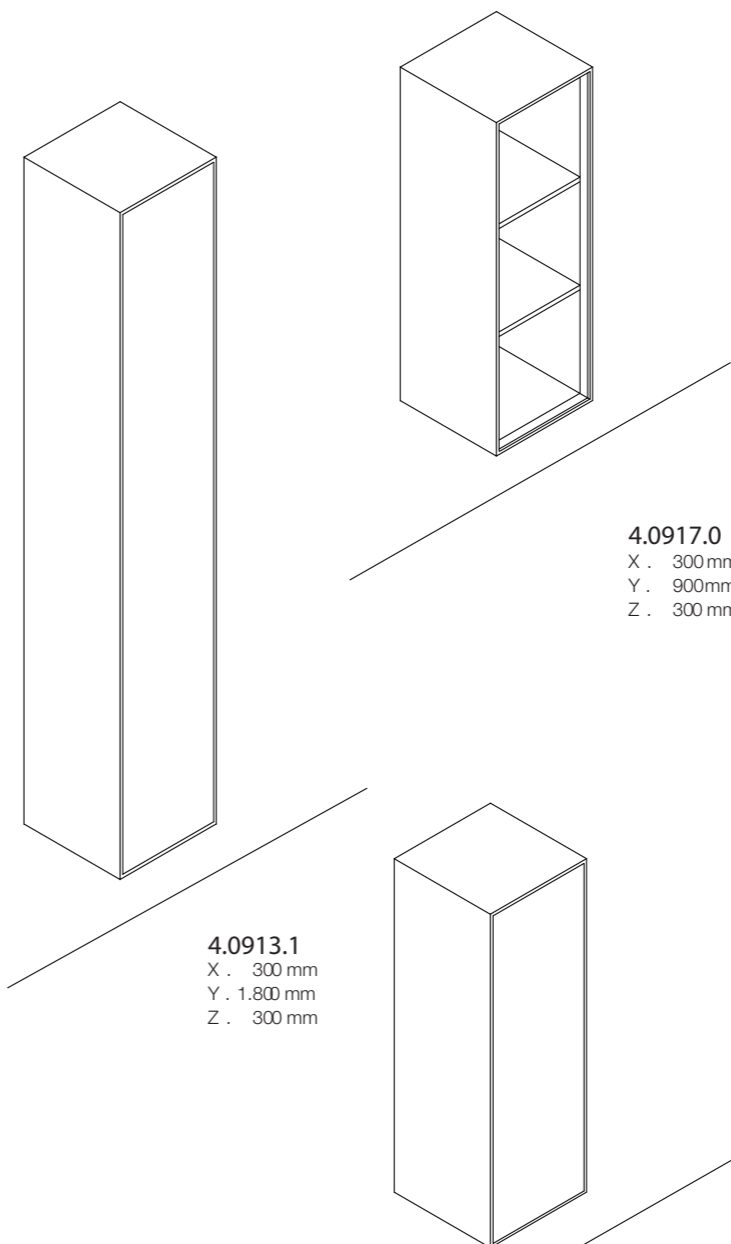

LAUFEN

BOUQUETTE

Tall/medium cabinet

Open shelf cabinet

Garantie/Haftung nur bei Montage gemäss Anleitung.
Responsabilité/garantie à condition d'observer les instructions de montage.
Garanzia valida solo se si rispettano le istruzioni di montaggio.
The warranty/liability only applies when installation is effected as per the instructions.
La garantía solamente será válida si se siguen las instrucciones de instalación.
Garantie/aansprakelijkheid uitsluitend van kracht indien volgens de instructies is geïnstalleerd.
Záruka a ručení za vady jsou poskytovány za podmínky, že montáž je provedena v souladu s tímto návodem.
Garantija taikoma tik tuo atveju, kai montavimas yra atliktas tiksliai pagal instrukciją.
Gwarancja obejmuje wyrób jedynie wówczas gdy montaż został przeprowadzony zgodnie z instrukcją.
Szavatosság/jótállás csak az útmutató szerinti szerelés esetén.
Мы предоставляем гарантию и несем ответственность, только если монтаж произведен в соответствии с инструкцией по монтажу.
Гарантията/отговорността е валидна само когато монтажът е изпълнен както е указано в инструкцията.