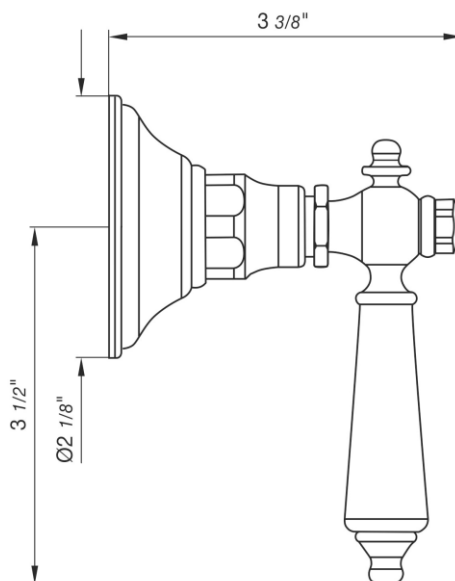

REVERE LEVER - FV480/58L.0

Wall volume control. Trim only.

Conjunto decorativo para llave de paso armada completa.

FRANZ
VIEGENER

FEATURES

CARACTERÍSTICAS

- All brass construction.
Producto realizado íntegramente en latón.