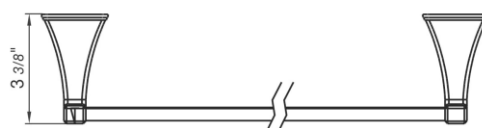

CASABLANCA - FV164/60

18" towel bar.

Toallero barral de 45 cm.

FRANZ
VIEGENER

FEATURES

CARACTERÍSTICAS

COLOR / FINISHES

COLOR / ACABADOS