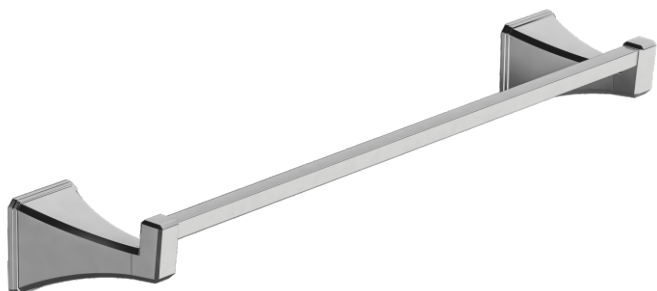

CASABLANCA - FV164/60

18" towel bar.

Toallero barral de 45 cm.

FRANZ
VIEGENER

FEATURES

CARACTERÍSTICAS

COLOR / FINISHES

COLOR / ACABADOS

 PC <i>Polished Chrome.</i>	 PN <i>Polished Nickel.</i>	 BN <i>Brushed Nickel.</i>
 BG <i>Brushed Gold.</i>	 PG <i>Polished Gold.</i>	 RG <i>Rose Gold.</i>
 BK <i>Black Chrome.</i>	 FB <i>Flat Black.</i>	 UPB <i>Unlacked Polished Brass.</i>